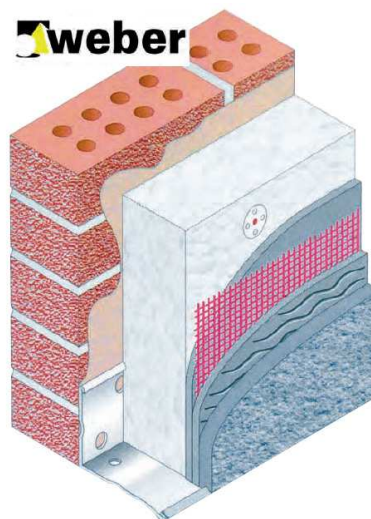

## ZATEPLOVACÍ SYSTÉM WEBER

Seznam zateplovacích systémů zapsaných v seznamu výrobků pro dotaci Zelená úsporám.

SVT153	Weber therm clima
SVT135	Weber therm elastik minerál
SVT137	Weber therm klasik
SVT151	Weber therm klasik minerál
SVT162	Weber therm clima minerál
SVT1754	Weber therm elastik
SVT1864	Weber therm standard
SVT1852	Weber therm keramik
SVT1863	Weber therm standard
SVT1853	Weber therm keramik minerál
SVT1884	TC therm
SVT1888	TC therm minerál

Zateplovací systém je ucelená sestava výrobků pro stavbu, které dohromady tvoří obvodový plášť budovy. Plášť splňuje několik funkcí najednou: tepelně izolační, sanační, ochrannou a estetickou.